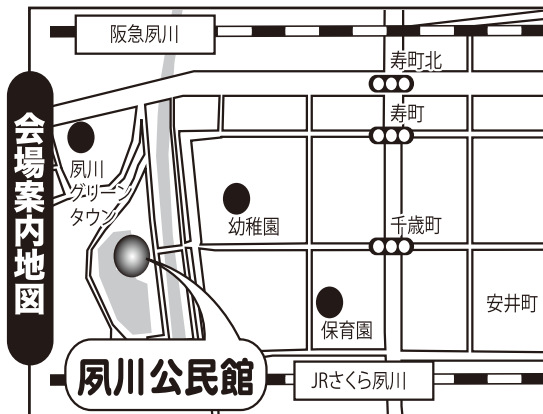

リニューアル
再結成

童謡や唱歌♪ラジオ歌謡やロシア民謡…歌声&笑い声がいっぱい!
みんなで昔懐かしの童謡名曲をお腹の底からたっぷり歌いましょう!

桜夙川童謡コーラス

体験練習&活動説明会 **【入場無料/予約不要/見学自由】**

※貸し楽譜を用意しています。特に準備する物はありませんので、直接会場へのお立ち寄りも大歓迎!!

平成29年

日時: **9月28日(木)**

昼**1時00分**~2時30分

本日**9月21日**の練習会も見学参加自由!

次回の練習日は**10月5日**です。

場所: 西宮市立 **夙川公民館** 1階 講堂

※市民ならどなた様でも入場参加可能ですが、施設の利用規則により、不特定多数及び会場定員を超えないように入場制限を行います。入会及び見学の申込受付は先着順で、定員になり次第メ切りとなりますので、予めご了承下さい。

ごあいさつ
この度あなたの町の童謡コーラスが新しい仲間を迎え、再出発します! この活動の魅力と役割を広く市民の皆様に啓発するために**参加無料の説明会(体験合唱会)**を開催します。童謡や唱歌の易しい歌唄を大斉唱して、お腹の底から歌って♪笑つての楽しい時間を過ごしましょう! 地域活動に入会して継続する事もでき、NPO支援の**曲集プレゼント**の制度有(詳しくは裏面)さあ! 歌の力で人生を明るく、寝たきりゼロ、引きこもりゼロ、元気な90才、100才代を目指し、アタタも童謡コーラスの歌仲間になろう!